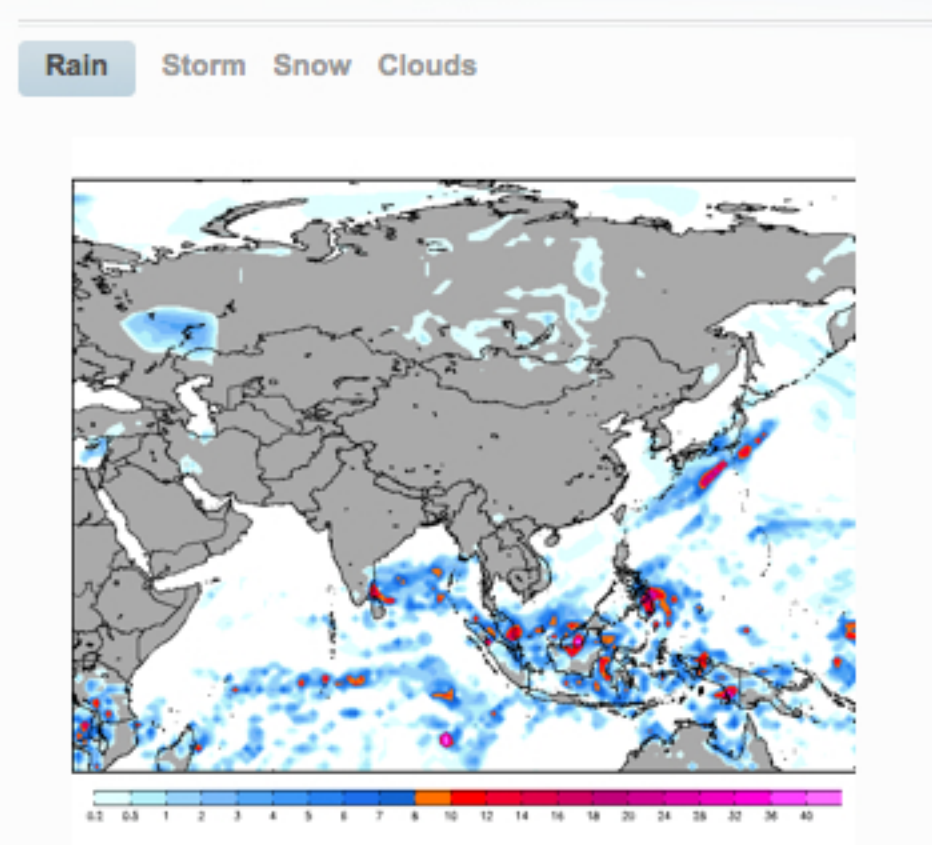

Previous day **Tuesday, December 23, 2014** next day

Live Satellite Image

UW-Madison SSEC

Read more

Weather maps

Read more

Poussettes à prix cassés

allobebe.fr/poussettes
Des prix bas toute l'année, les meilleurs prix sur les poussettes !